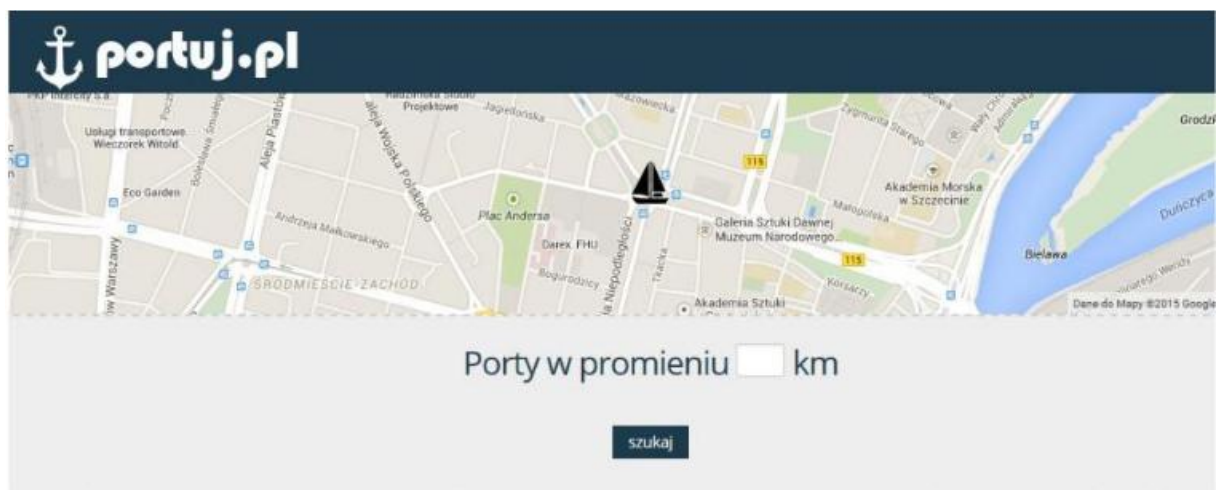

## Portuj.pl (<http://www.portuj.pl/>)

Projekt przeznaczony dla wszystkich fascynatów sportów wodnych. Strona pomaga żeglarzom w zlokalizowaniu najbliższego portu. Nie trzeba nic instalować, wystarczy wejść na stronę. Dodatkowo dla użytkowników urządzeń Apple jest możliwość dodania strony do głównego ekranu, dzięki czemu imituje się aplikację.

### Znalezione porty

ZIELONA MARINA ★★★★★ 4.8 Km